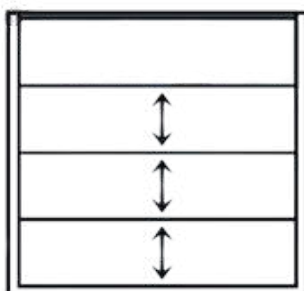

ÎNCHIDERI LATERALE

SISTEME PANORAMA

Practice și comode, cu control facil prin telecomandă sau aplicație mobilă, sistemele Panorama aduc mai multă protecție și confort termic teraselor.

Sisteme unice în România cu glisare pe verticală, sunt alegerea perfectă pentru restaurante, locații de evenimente sau o terasă chic acasă.

Panorama tip
Trecere