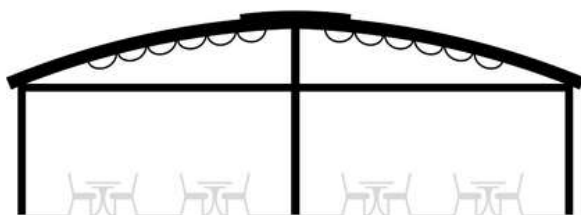

max. 22 x 13 m