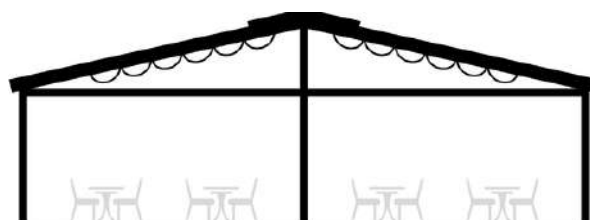

Protecție la soare
și ploaie

Proiect rezidențial, Bistrița Năsăud

PERGOLE HARMONY

MEMBRANĂ PVC

Sunt ideale pentru terase independente de dimensiuni mari și evenimente în aer liber.

Acoperișul în două ape permite deschiderea membranei spre coamă, și acoperirea unor suprafețe de până la 22 m lățime.