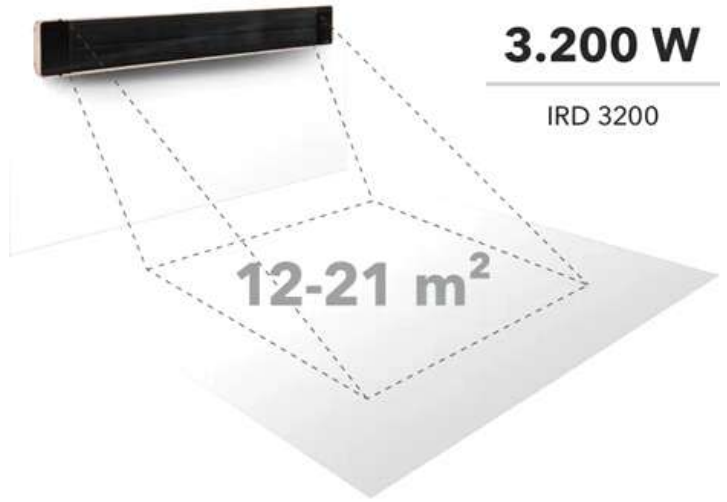

Instalare facilă

Sigure și
nepoluante

Acoperă
aproximativ 14
m pătrați

AMENAJEAZĂ O TERASĂ DE VIS!

POTRIVITĂ PENTRU ORICE ANOTIMP

Wonder Bistro&Bar, Cluj-Napoca

PARTENERUL TĂU MODERN ÎN AMENAJAREA TERASEI

sunleader.ro