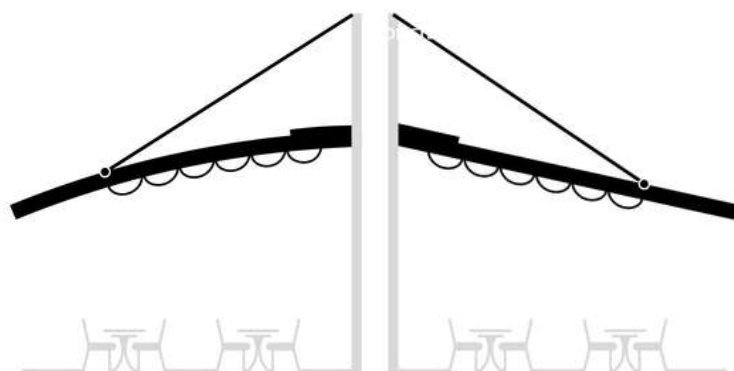

PERGOLE CITY

MEMBRANĂ PVC

Poartă și denumirea de pergole în consolă, iar modelele City sunt ideale pentru terasele mici sau terasele la oraș.

Prinderea se realizează de un perete de sprijin, iar stâlpii clasici sunt înlocuiți de tiranți cu prindere superioară.

Dimensiuni maxime admise per modul: 5 x 13 m

Garanție
30 de ani

Protecție
UV

Tiranți
de prindere

Protecție la soare
și ploaie