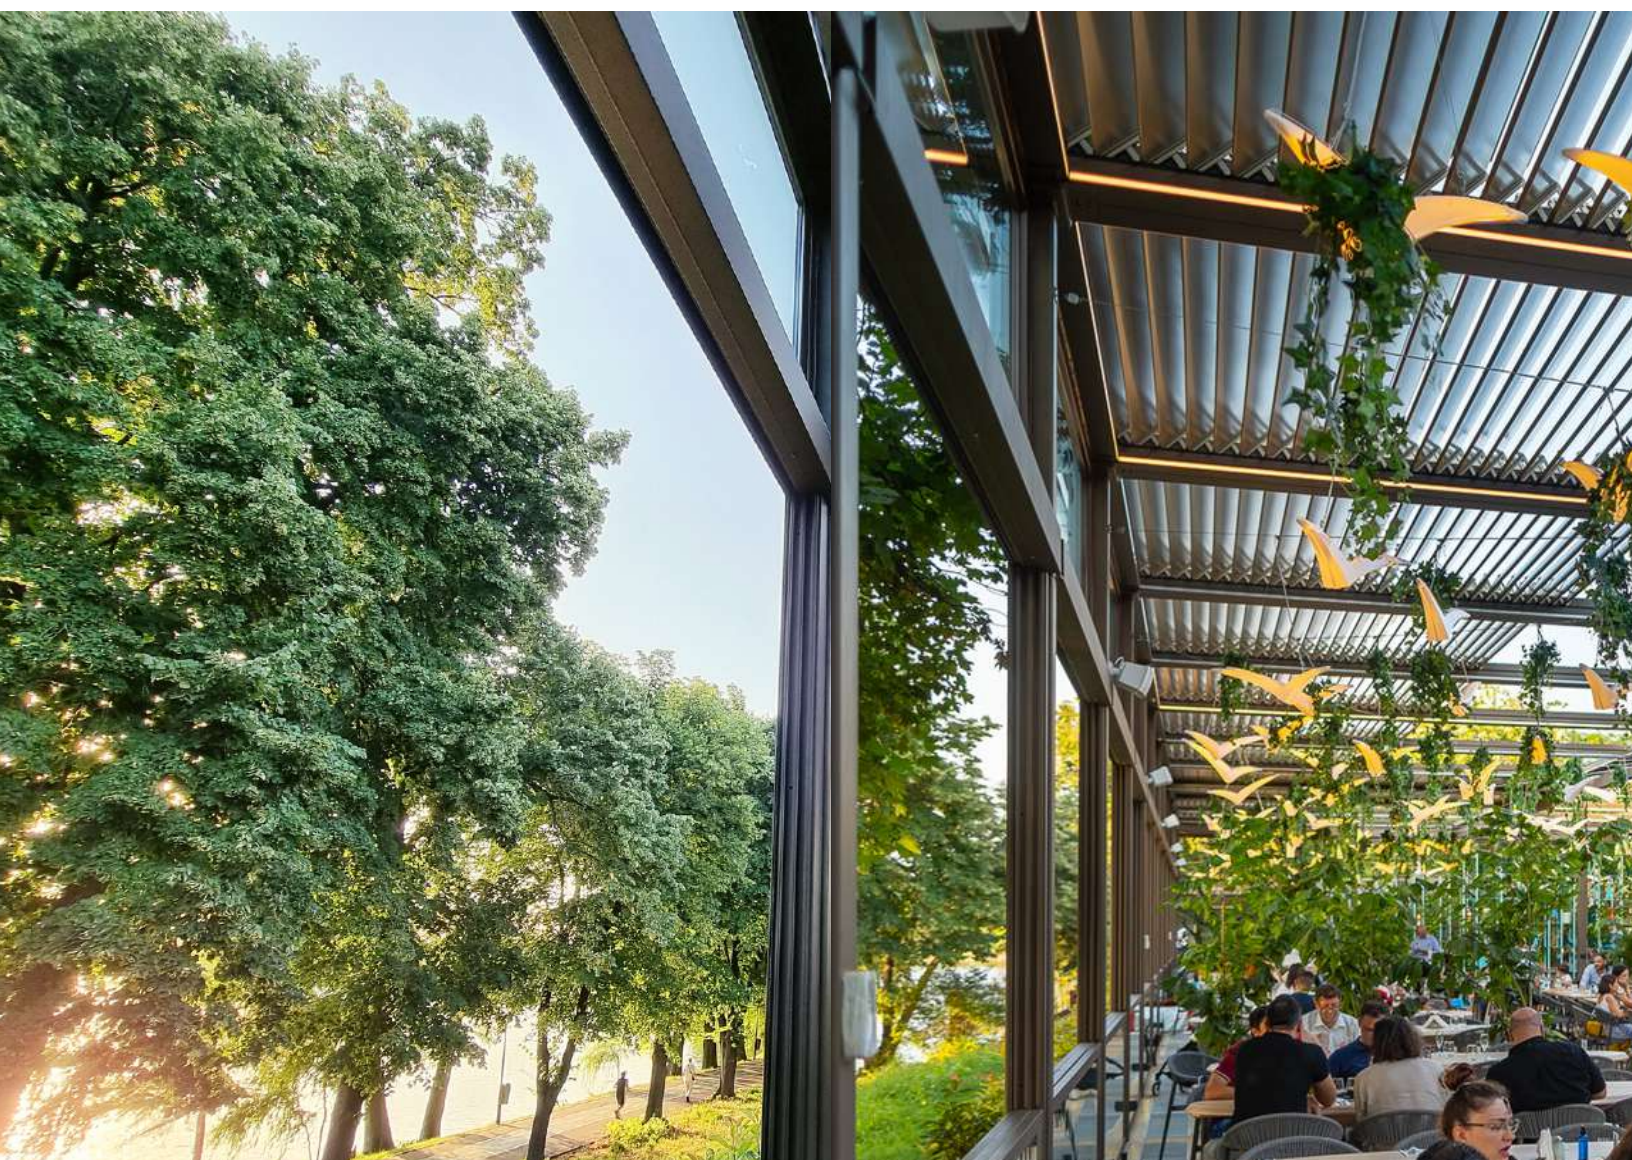

Instalare facilă

Sigure și
nepoluante

Acoperă
aproximativ 14
m pătrați

AMENAJEAZĂ O TERASĂ DE VIS!

POTRIVITĂ PENTRU ORICE ANOTIMP

Wonder Bistro&Bar, Cluj-Napoca

PARTENERUL TĂU MODERN ÎN AMENAJAREA TERASEI

sunleader.ro