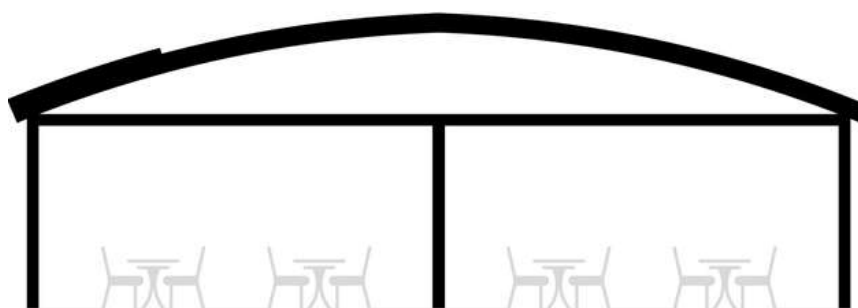

Acoperiș înclinat
curbat

Rezistență
20 cm zăpadă

PERGOLE VAULT

MEMBRANĂ PVC

Pergolele de tip Vault sunt cele mai comune alegeri pentru terasele de evenimente, restaurante sau hoteluri cu dimensiuni potrivite.

Structura independentă, forma curbată și aspectul echilibrat avantajează construirea de la zero a teraselor și transformarea lor în spații de sine stătătoare complete.

Dimensiuni maxime admise per modul: 11 x 13 m