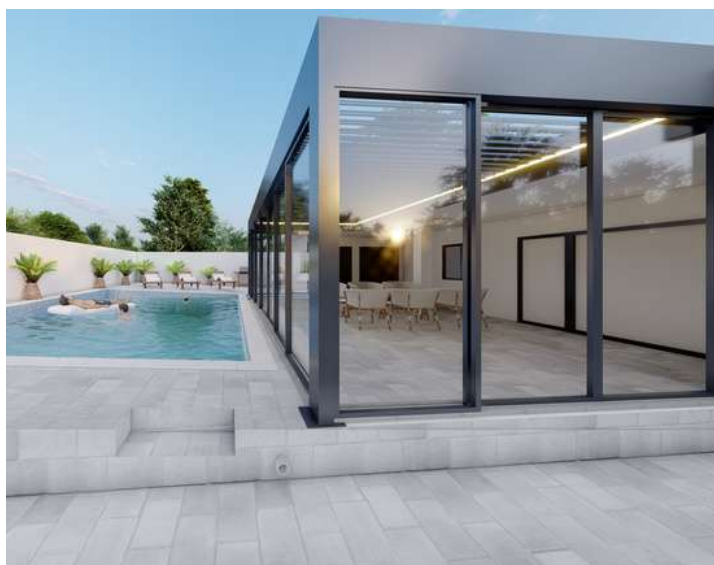

Proiect rezidențial, București